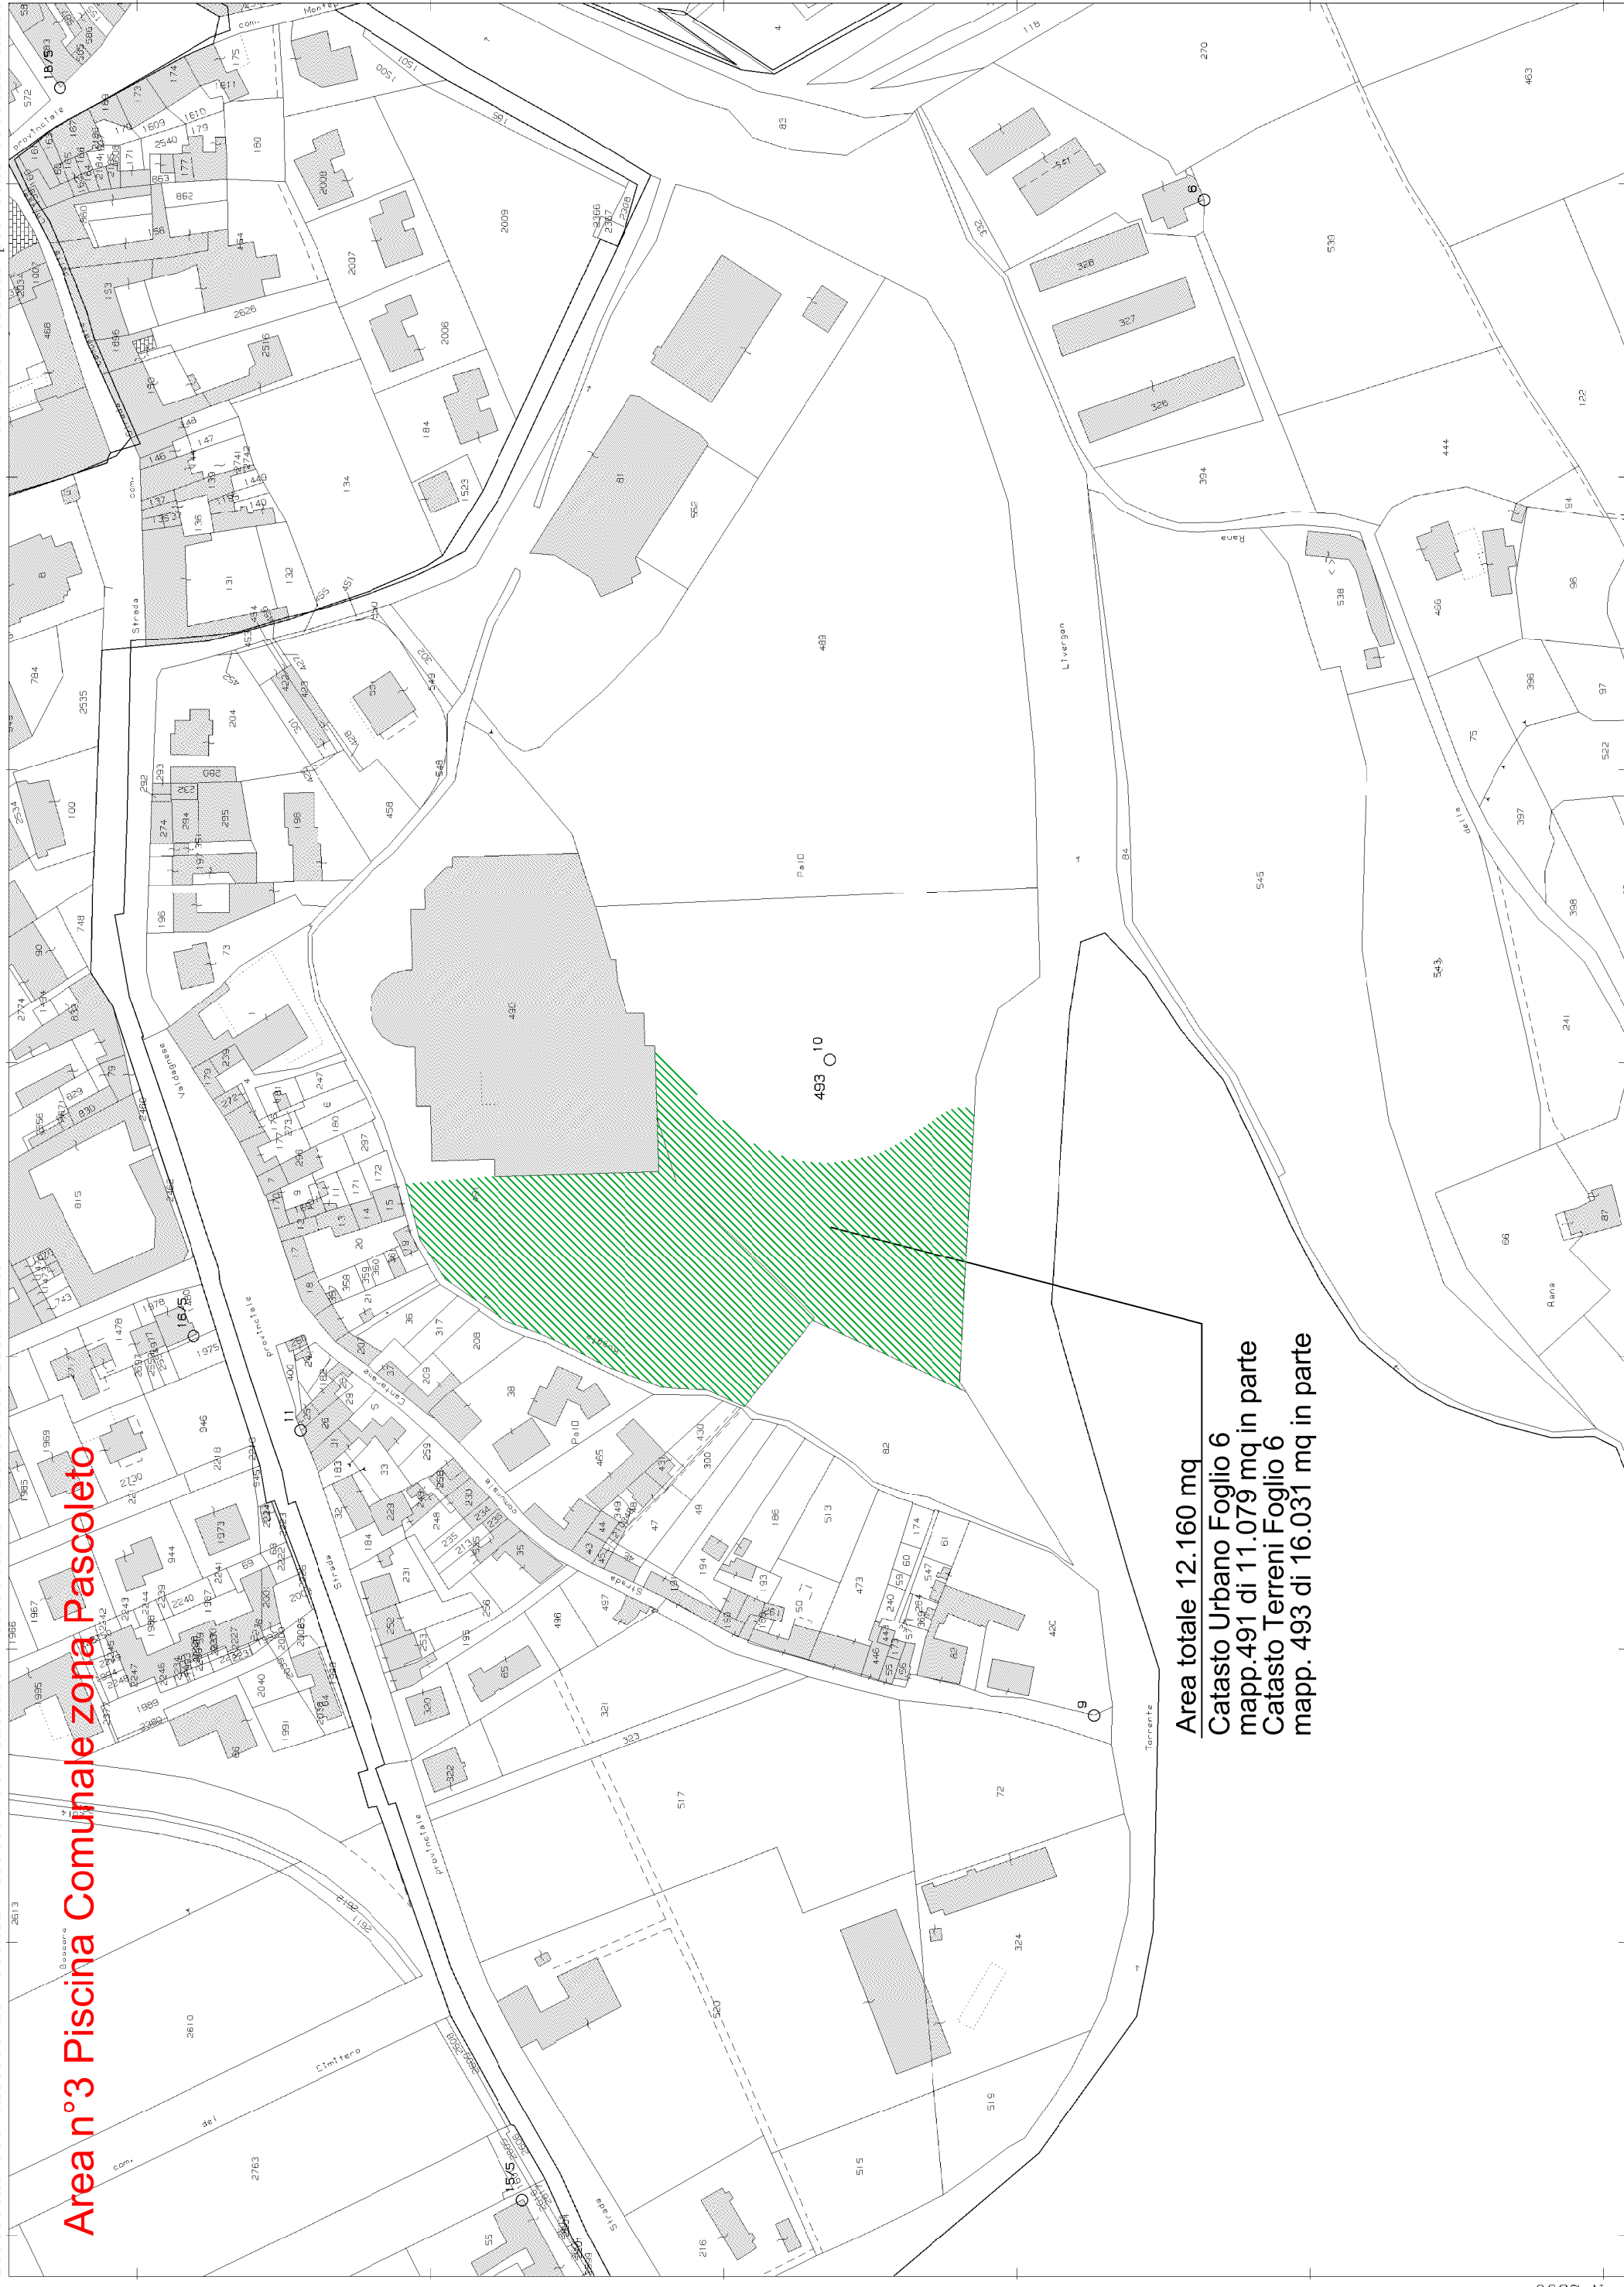

# Area n°3 Piscina Comunale zona Pascoletto

Area totale 12.160 mq  
 Catasto Urbano Foglio 6  
 mapp. 491 di 11.079 mq in parte  
 Catasto Terreni Foglio 6  
 mapp. 493 di 16.031 mq in parte

Scala originale: 1:2000  
 Dimensione cornice: 776,000 x 552,000 metri

21-Lug-2016 15:12:46  
 Prot. n. T217920/2016

Comune: MALO  
 Foglio: 6